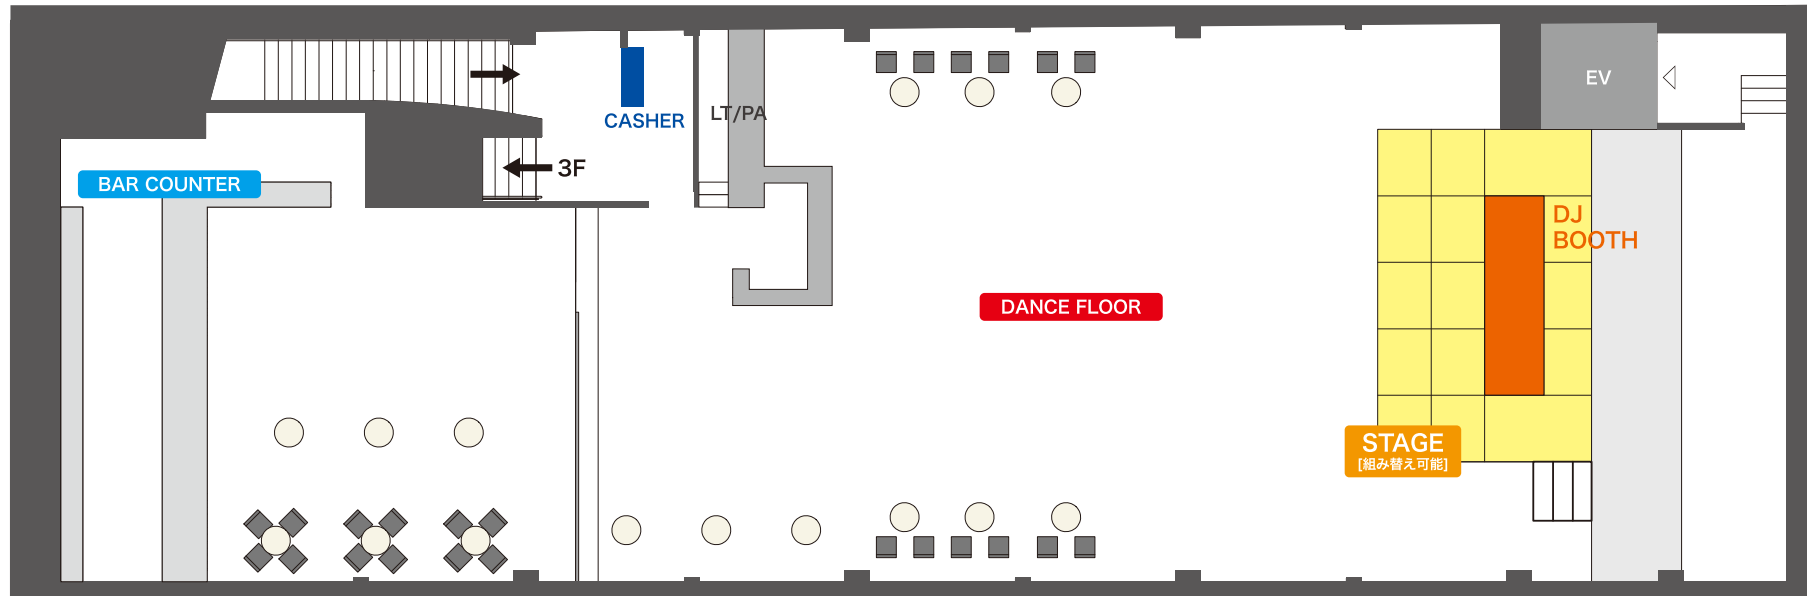

JOULE 2F RENTAL HALL

2F

BAR COUNTER

FLOOR

広さ 84m² / 高さ 7m
収容人数 500人

STAGE

幅6m/奥行き4m/高さ2.5mのステージに
用途により組み替え可能な可動式ステージあり