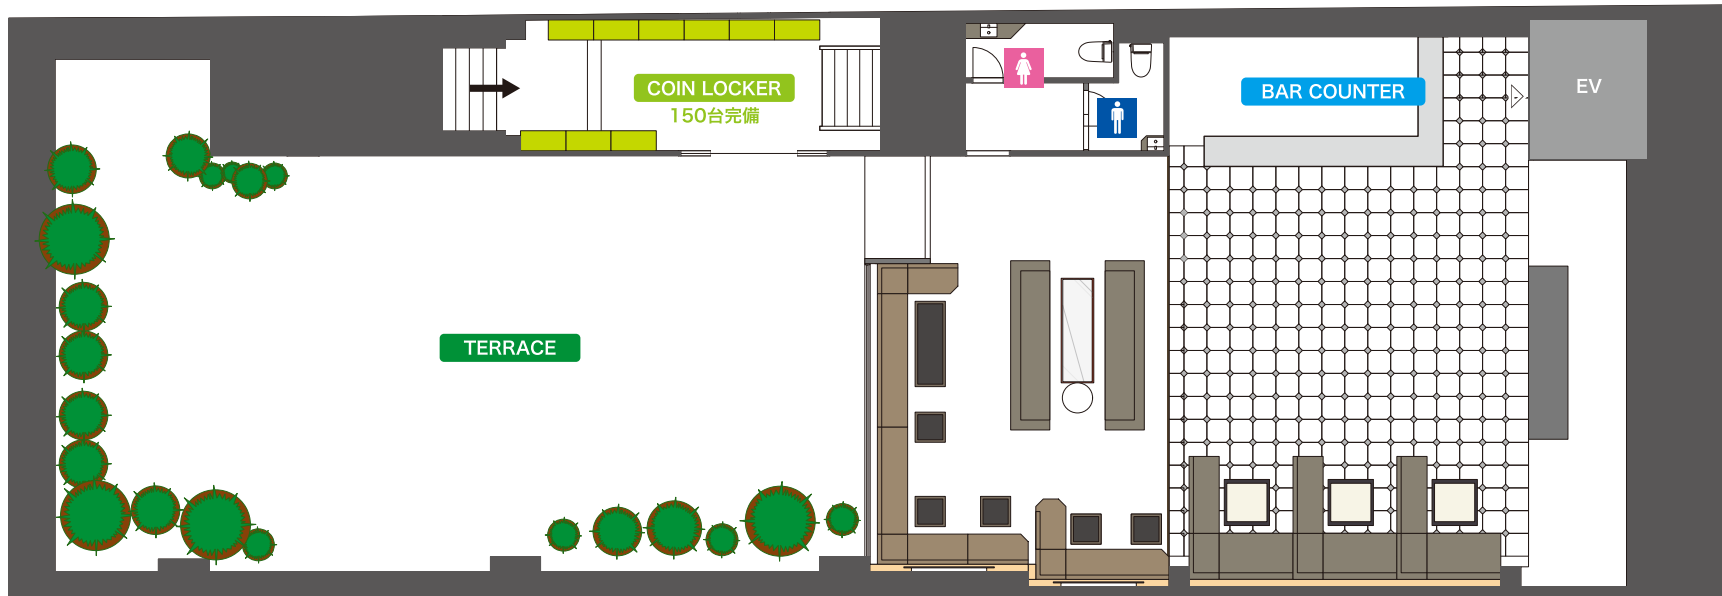

JOULE 4F WEDDING / PARTY SPACE

4F

TERRACE

アフターパーティー、握手会、BBQなどの
利用も大歓迎

FLOOR

BAR COUNTER